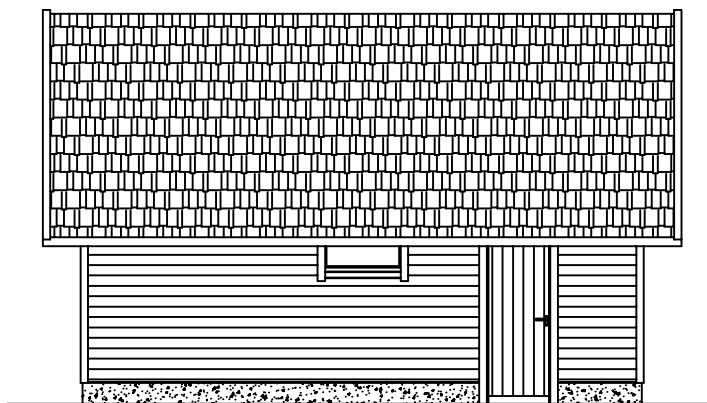

GARASJE TYPE A06

© ALTA TRE ELEMENT A/S

REV. INDEX	ANT.	ENDRINGEN GJELDER		SIGN	DATO
ALTA Takstoler A/S					
Humleveien 15					
9515 ALTA					
År: 2020	Kost./Type:	Skala: 1:100	PLAN,SNITT, FASADER		
Plan:	Objekt:	Byggherre:		Enteignet av:	Enteignet av:
				DOBBEL GARASJE m/LOFT	
Handling:	Idet:	Beskriv:			