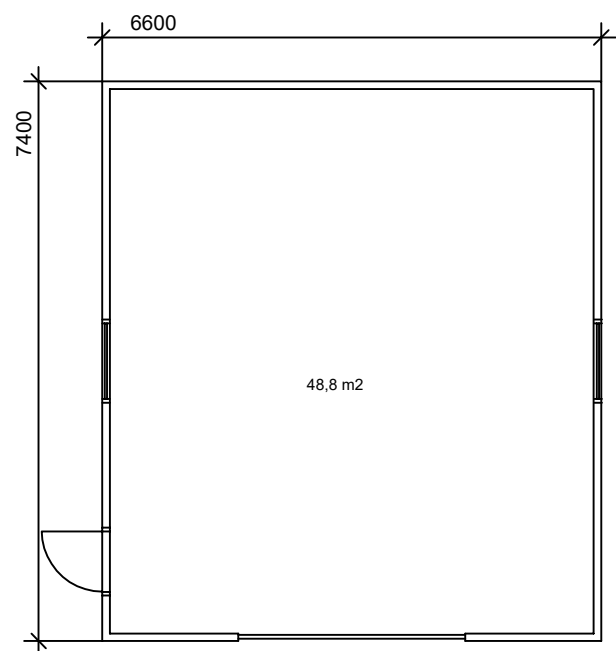

GARASJE TYPE A06

© ALTA TRE ELEMENT A/S

REV. INDEX	ANT.	ENDRINGEN GJELDER		SIGN	DATO
ALTA Takstoler A/S					
Humleveien 15					
9515 ALTA					
År: 2020	Kost./Type:	Skala: 1:100	PLAN,SNITT, FASADER		
Plan:	Objekt:	Byggherre:		Enteignet av:	Enteignet av:
				DOBBEL GARASJE m/LOFT	
Handling:	Idet:	Beskriv:			