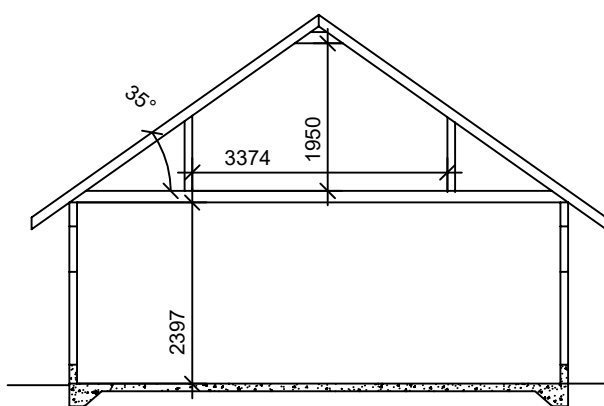

GARASJE TYPE A06

© ALTA TRE ELEMENT A/S

REV. INDEX	ANT.	ENDRINGEN GJELDER		SIGN	DATO
ALTA Takstoler A/S					
Humleveien 15					
9515 ALTA					
År: 2020	Kost./Type:	Skala: 1:100	PLAN,SNITT, FASADER		
Plan:	Objekt:	Byggherre:		Enteignet av:	Enteignet av:
				DOBBEL GARASJE m/LOFT	
Handling:	Idet:	Beskriv:			