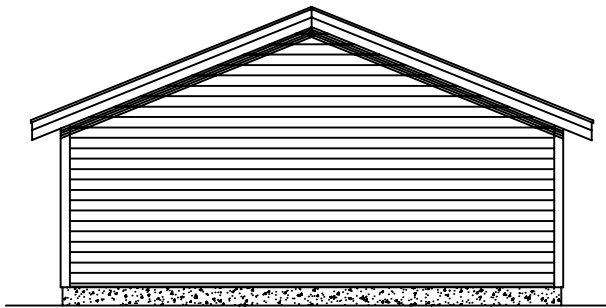

GARASJE TYPE A04

SNITT

© ALTA TRE ELEMENT A/S

REV. INDEX	ANT.	ENDRINGEN GJELDER		SIGN	DATO
ALTA TRE ELEMENT A/S KJELDSBERGVEIEN 9511 ALTA					
Side 2020	Kostl./Type	Skisse	1:100	PLAN,SNITT, FASADER	
Plan		Godpet		Erstatning for:	Erstatning for:
				DOBBEL GARASJE	
Handling:	Idet:	Beskriv:			