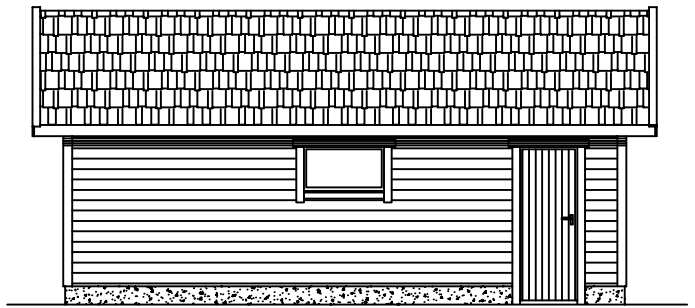

GARASJE TYPE A04

SNITT

© ALTA TRE ELEMENT A/S

REV. INDEX	ANT.	ENDRINGEN GJELDER		SIGN	DATO
ALTA TRE ELEMENT A/S KJELDSBERGVEIEN 9511 ALTA					
Side 2020	Kostl./Type	Skisse	1:100	PLAN,SNITT, FASADER	
Plan		Godpet		Erstatning for:	Erstatning for:
				DOBBEL GARASJE	
Handling:	Idet:	Beskriv:			