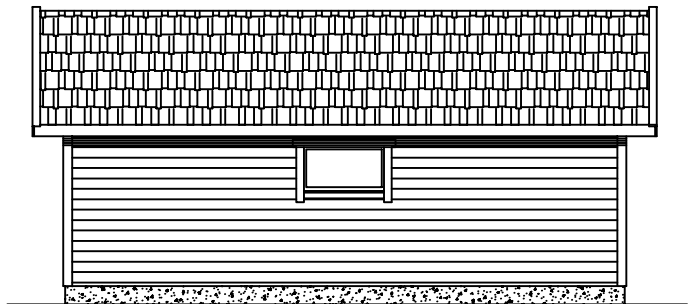

GARASJE TYPE A04

SNITT

© ALTA TRE ELEMENT A/S

REV. INDEX	ANT.	ENDRINGEN GJELDER		SIGN	DATO
ALTA TRE ELEMENT A/S KJELDSBERGVEIEN 9511 ALTA					
Side 2020	Kostl./Type	Skisse	1:100	PLAN,SNITT, FASADER	
Plan		Godpet		Erstatning for:	Erstatning for:
				DOBBEL GARASJE	
Handling:	Idet:	Beskriv:			