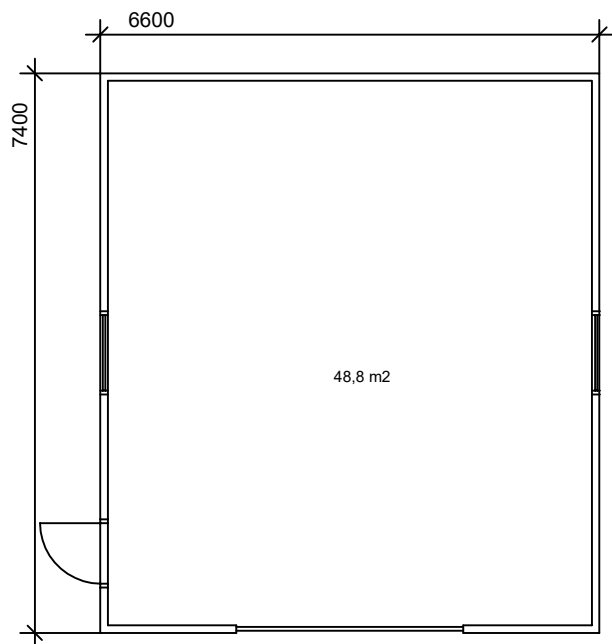

GARASJE TYPE A04

SNITT

© ALTA TRE ELEMENT A/S

REV. INDEX	ANT.	ENDRINGEN GJELDER		SIGN	DATO
ALTA TRE ELEMENT A/S KJELDSBERGVEIEN 9511 ALTA					
Side 2020	Kostl./Type	Skisse	1:100	PLAN,SNITT, FASADER	
Plan		Godpet		Erstatning for:	Erstatning for:
				DOBBEL GARASJE	
Handling:	Idet:	Beskriv:			