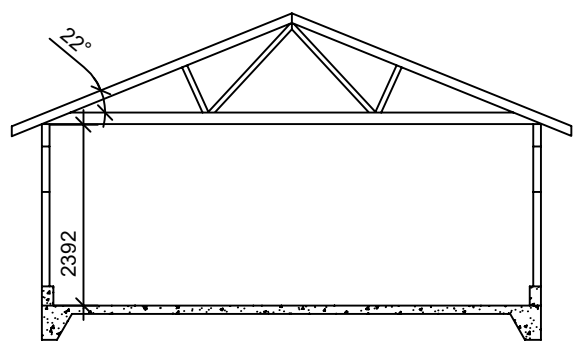

GARASJE TYPE A04

SNITT

© ALTA TRE ELEMENT A/S

REV. INDEX	ANT.	ENDRINGEN GJELDER		SIGN	DATO
ALTA TRE ELEMENT A/S KJELDSBERGVEIEN 9511 ALTA					
Side 2020	Kostl./Type	Skisse	1:100	PLAN,SNITT, FASADER	
Plan		Godpet		Erstatning for:	Erstatning for:
				DOBBEL GARASJE	
Handling:	Idet:	Beskriv:			