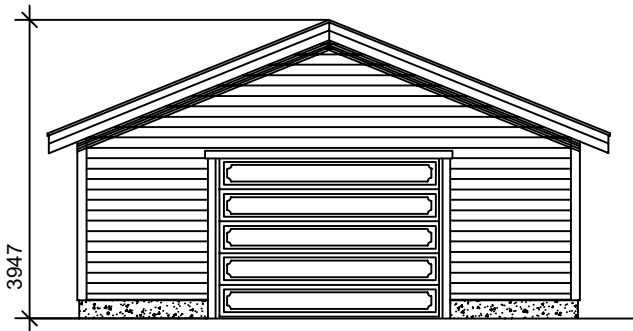

GARASJE TYPE A04

SNITT

© ALTA TRE ELEMENT A/S

REV. INDEX	ANT.	ENDRINGEN GJELDER		SIGN	DATO
ALTA TRE ELEMENT A/S KJELDSBERGVEIEN 9511 ALTA					
Side 2020	Kostl./Type	Skisse	1:100	PLAN,SNITT, FASADER	
Plan		Godpet		Erstatning for:	Erstatning for:
				DOBBEL GARASJE	
Handling:	Idet:	Beskriv:			